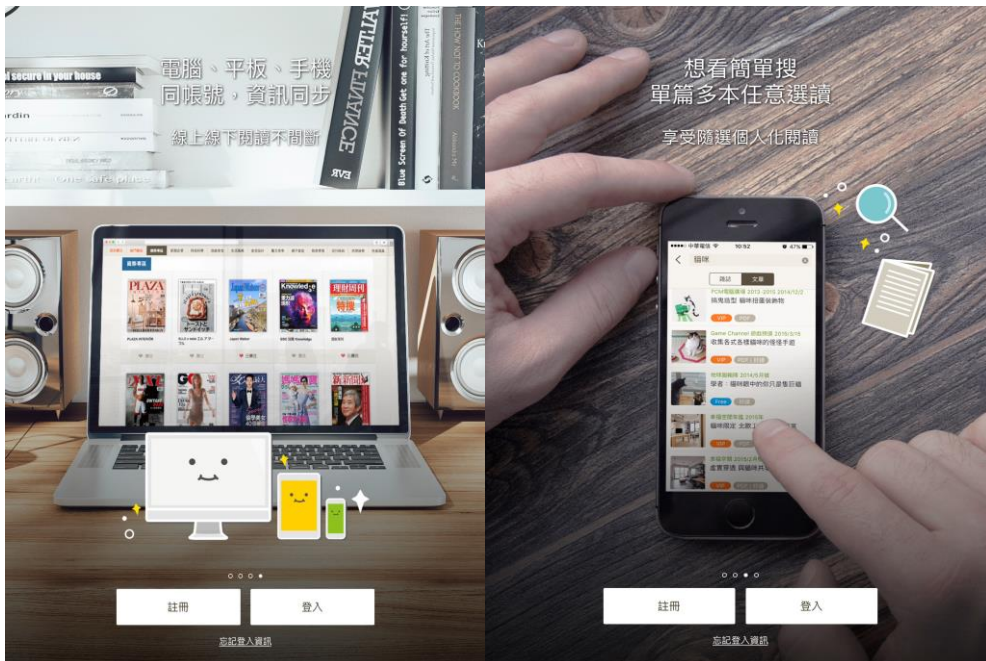

Kono for Libraries 使用手冊

1. Kono for Libraries 連結: <http://library.thekono.com/>

2. 選擇單位：請選**本校**名稱

3. Kono for Libraries 四大特色

- 於**圖書館 IP 範圍內註冊**，免費暢讀所有雜誌。
- 熱門**獨家中譯**日文雜誌，多元視角看世界。
- 想看簡單搜，單本多篇任意選讀。
- 電腦、手機、平板；同帳號，資訊同步。